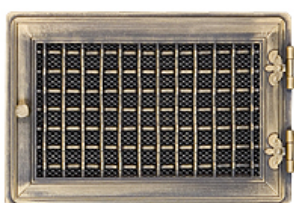

## Решетки размером 21x32

Стильная белая, 21x32

Стильная белая,  
21x32 жалюзи

Стильная графит, 21x32

Стильная графит,  
21x32 жалюзи

Стильная червленое золото, 21x32	Стильная червленое золото, 21x32 жалюзи	Стильная червленая медь, 21x32	Стильная червленая медь, 21x32 жалюзи
----------------------------------	---	--------------------------------	---------------------------------------